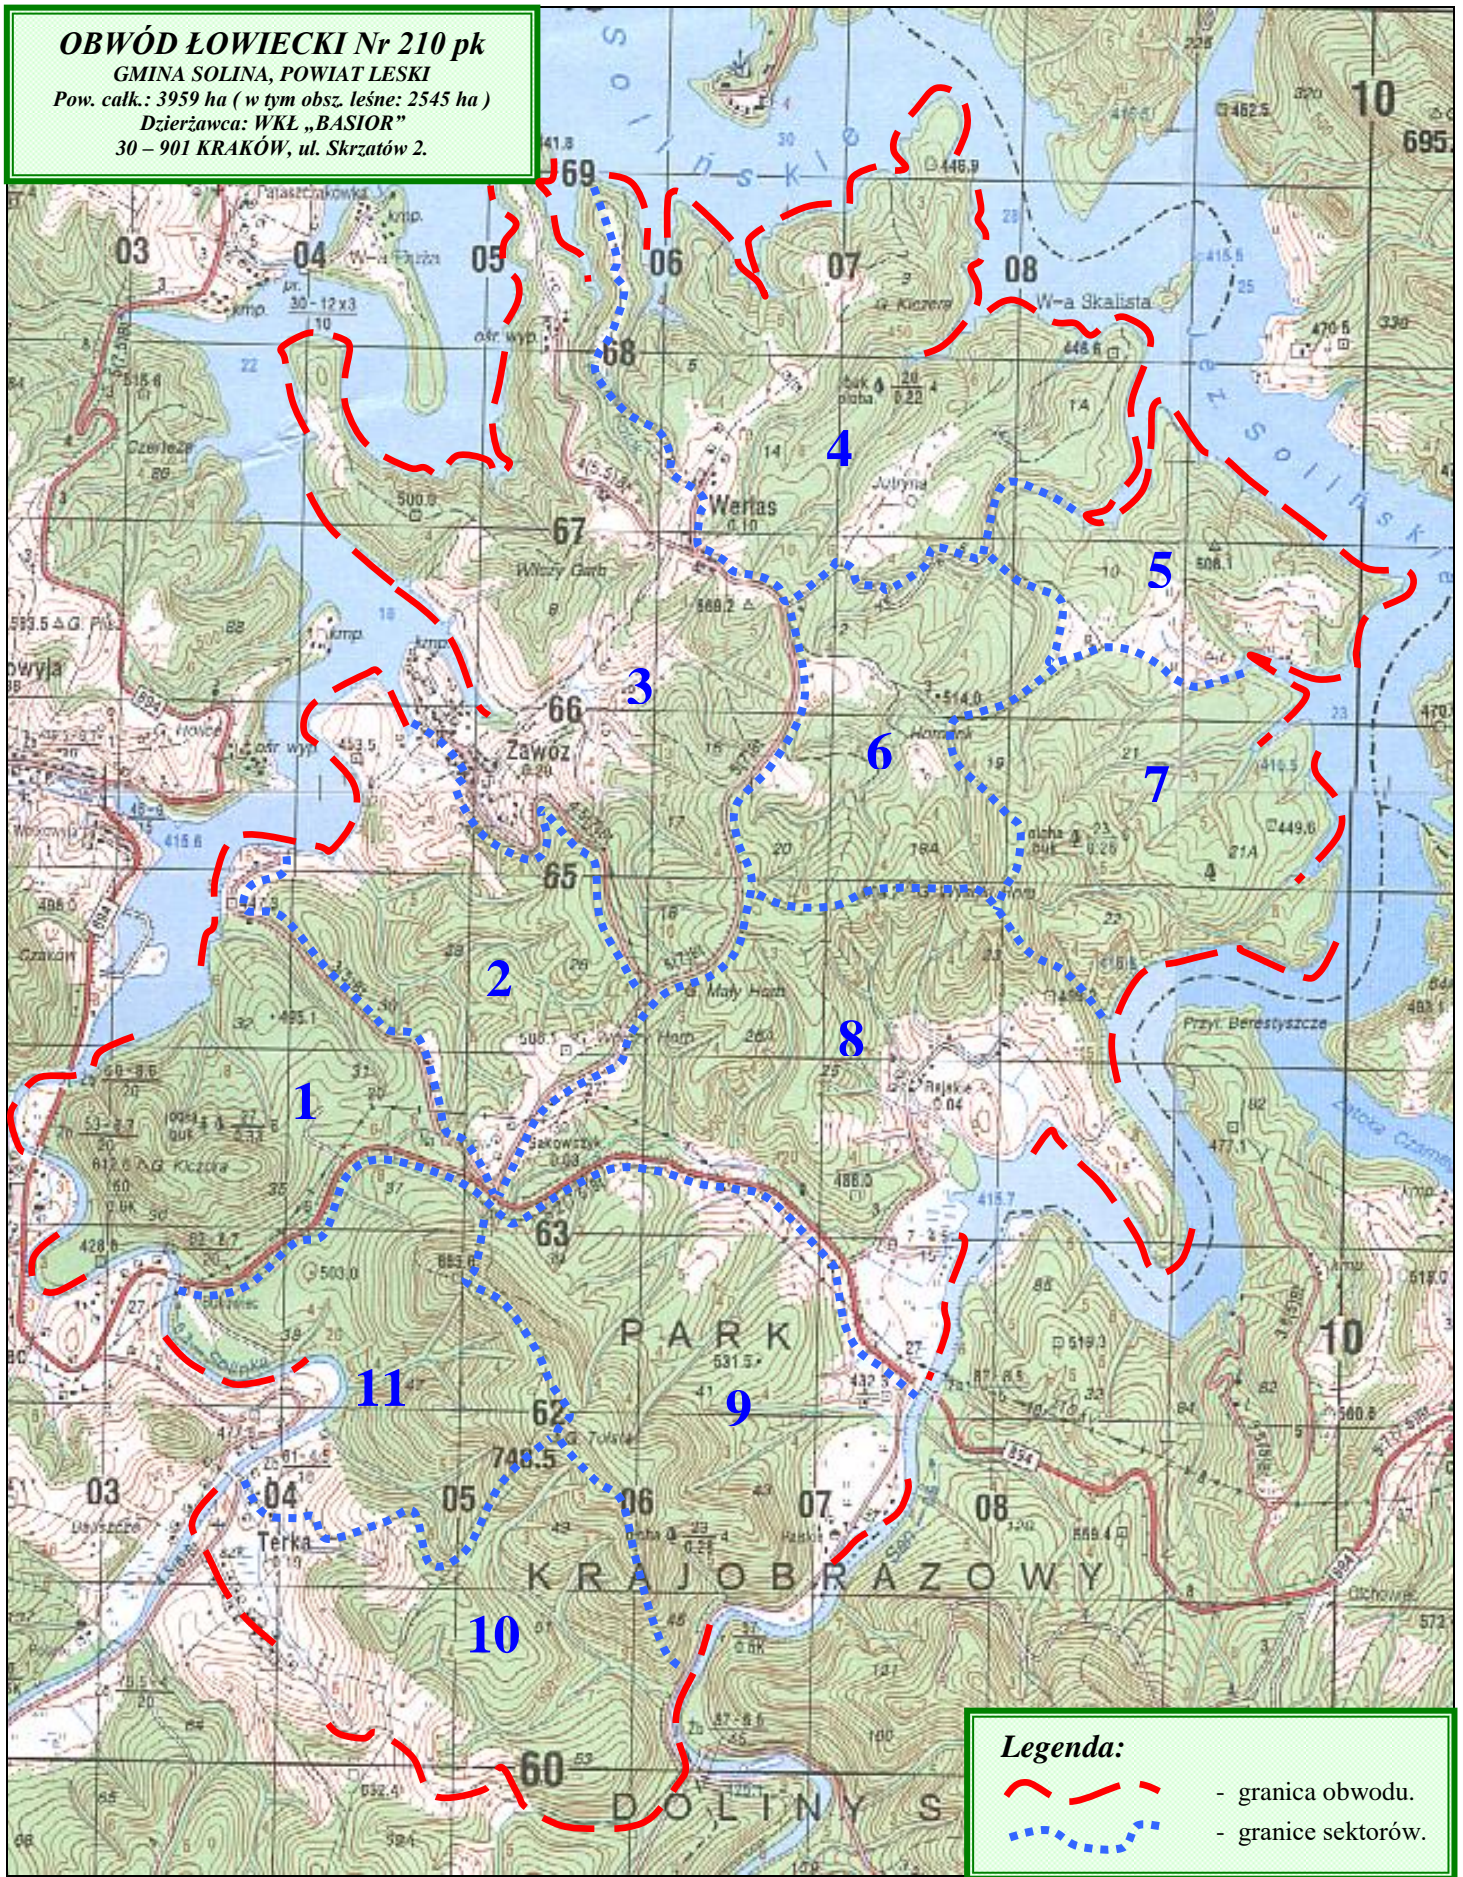

OBWÓD ŁOWIECKI Nr 210 pk

GMINA SOLINA, POWIAT LESKI

Pow. calk.: 3959 ha (w tym obsz. leśne: 2545 ha)

Dzierżawca: WKŁ „BASIOR”

30 – 901 KRAKÓW, ul. Skrzatów 2.

Legenda:

- granica obwodu.
- granice sektorów.

PODZIAŁ OBWODU Nr 210 pk NA SEKTORY POLOWANIA INDYWIDUALNEGO